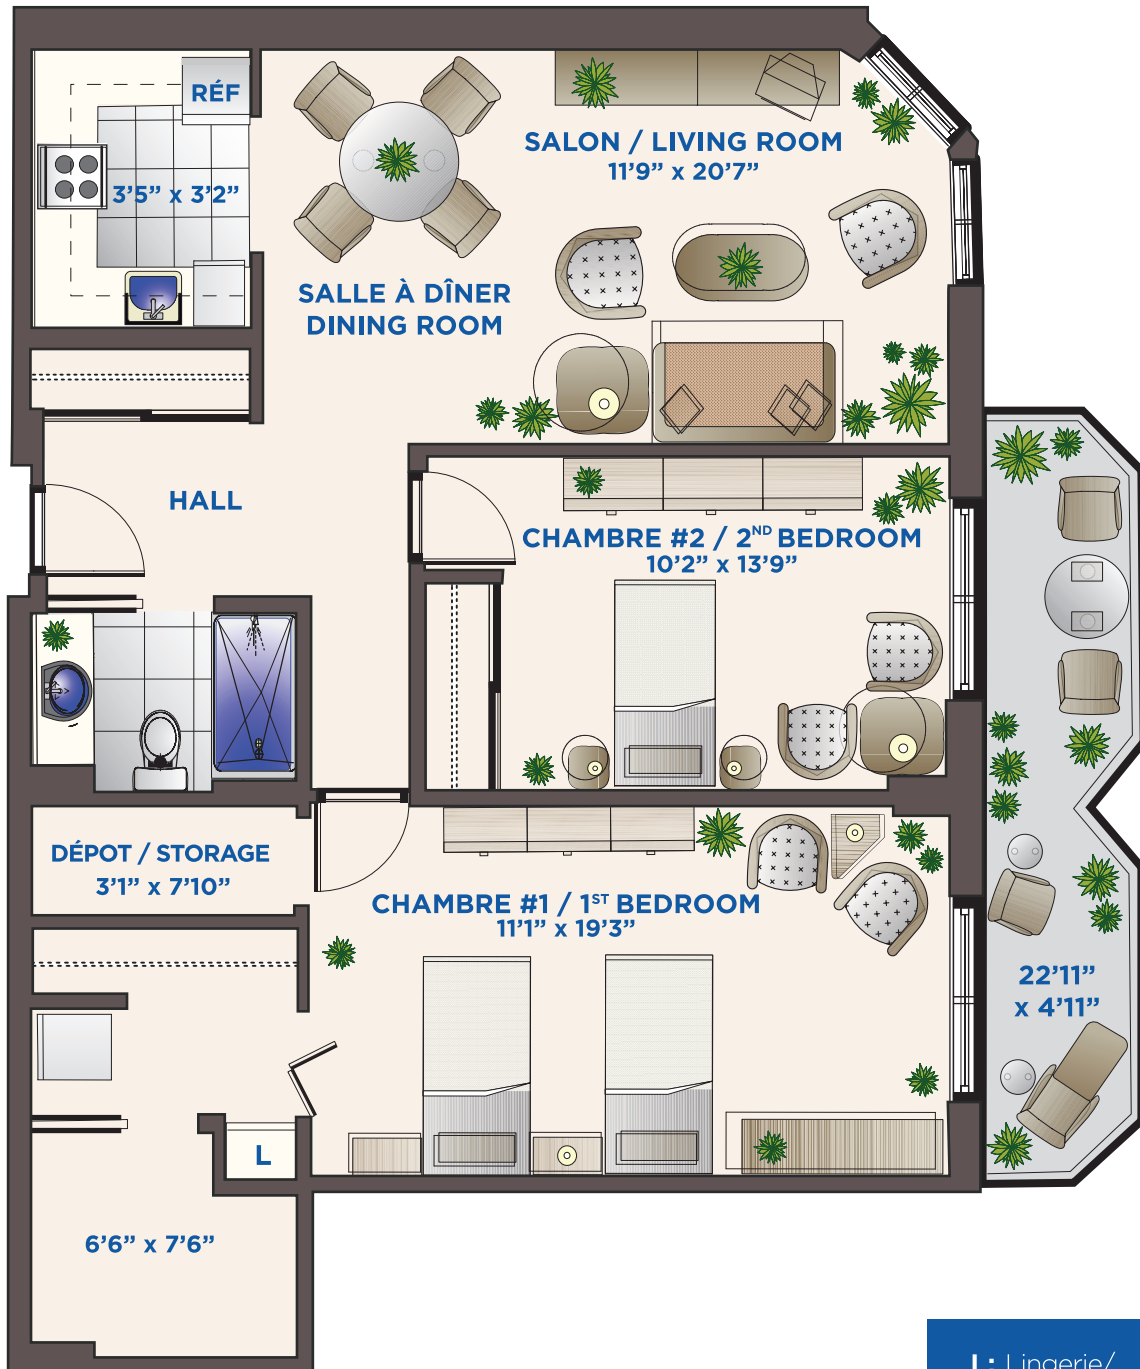

Le Rubis II

1021 pi. ca./ sq. ft.

L: Lingerie/
Linen Closet

RÉF: Réfrigérateur
Refrigerator